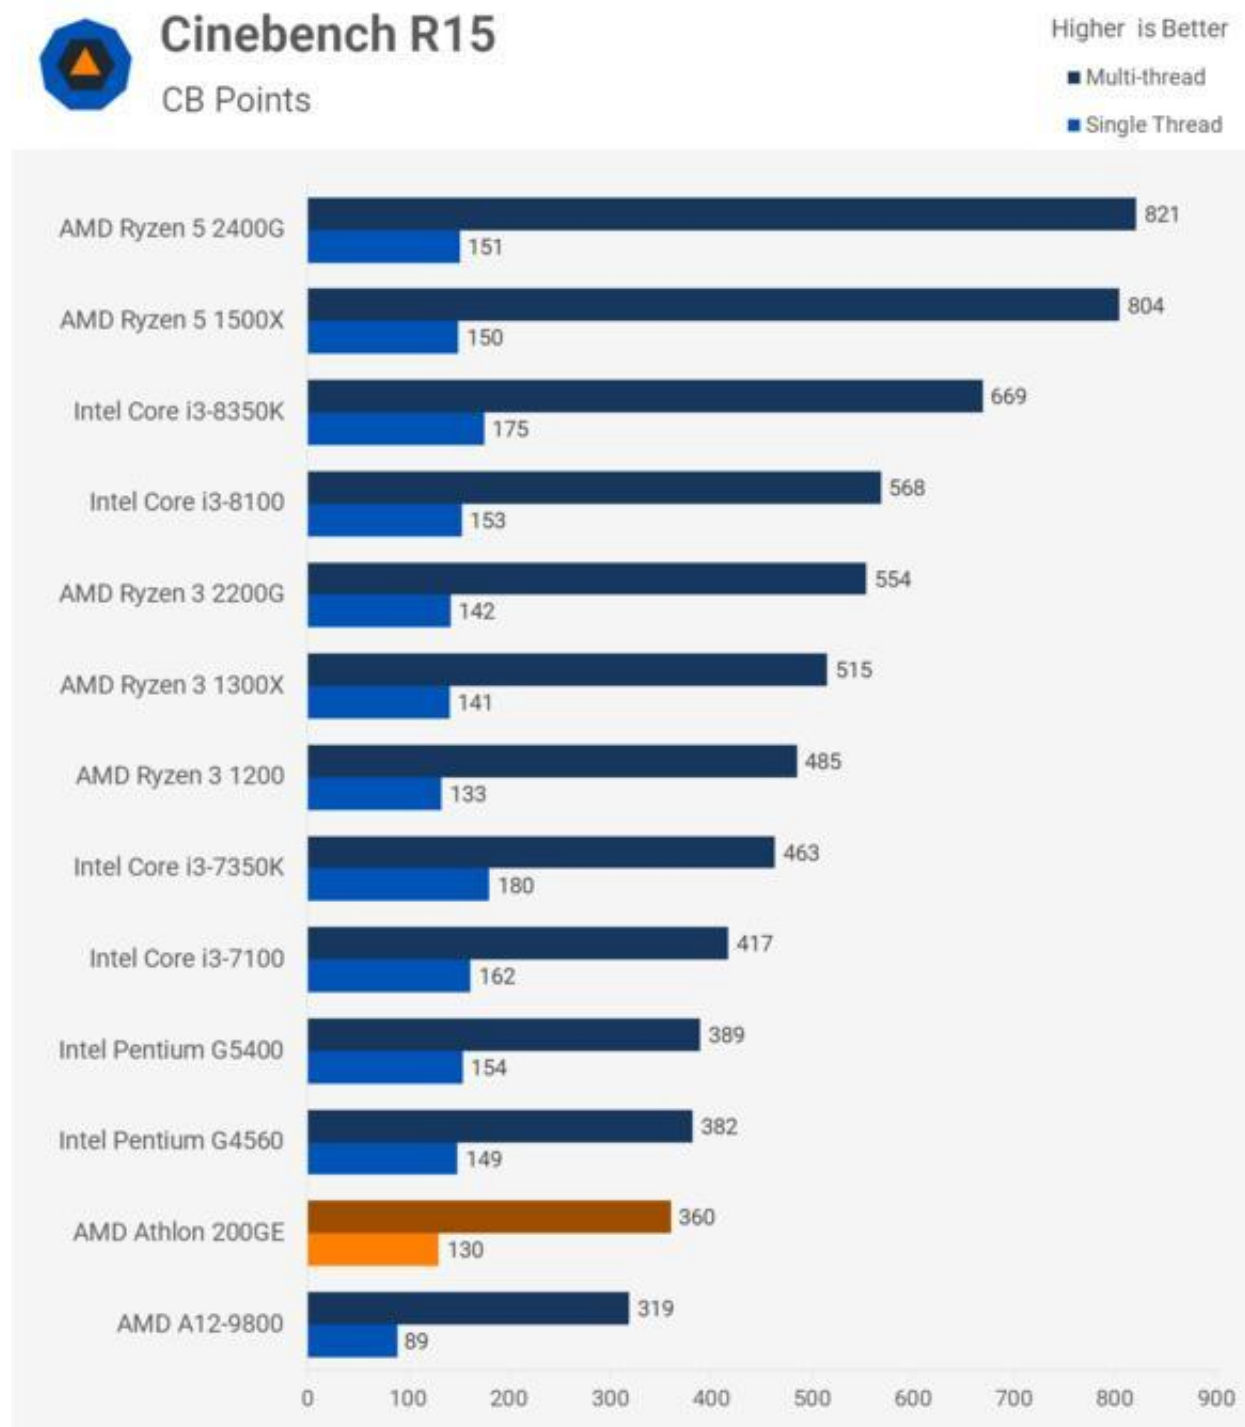

Hello大家好，我是兼容机之家的咖啡。

早在18年的时候，AMD的速龙200GE就发布了，自带高性能的核心显卡，定位入门级别CPU，直接对标Intel的奔腾处理器。

另外，这颗处理器里面集成Vega 3 GPU图形核心，拥有192个流处理器，可以满足一般办公和家庭影音的需求。

内存方面我们特别使用的是两根DDR4 2666 4G的金士顿内存条组成双通道，因为核心显卡是共享系统内存的，所以这里双通道的内存组合对实际游戏会有着明显的帮助。

再来看看的娱乐大师的评价，九万多分，轻松打败全国32%的电脑，不能骄傲，不能骄傲。