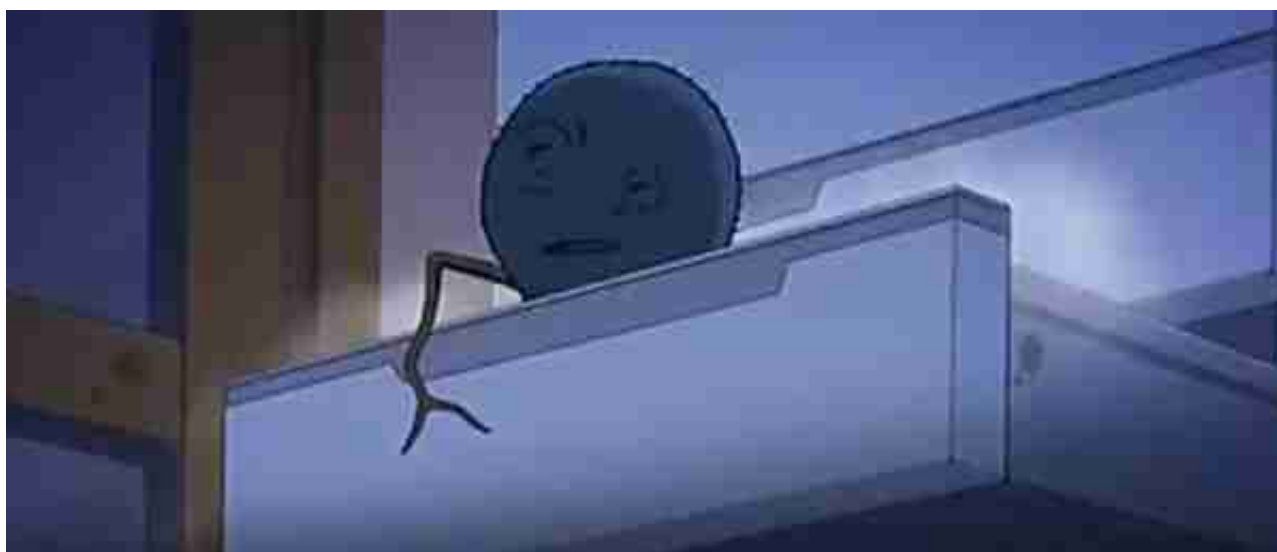

风间晚上在回家的路上，遇到了一名摔倒小姐姐，近身询问后得知她是上一次见到小姐姐。

出于关心，风间正要问她的脚有没有扭伤，却看到她是没有脚的.....

出处：2006年剧场版

恐怖指数：★★★★★

风间的妈妈变怪物。

这天，风间一直在房间里面看电视，妈妈为了准备午餐在忙碌着。

然而，这时候的妈妈相当诡异，在剁鸡肉的时候，一直都在跳着舞，貌似很欢快的样子，突然妈妈变成了怪物，还时不时偷吃生的鸡肉。

出处：第984集

恐怖指数：★★★

雪人复仇的故事。

小新在一个冬季堆的小雪人，因为不舍得雪人融化而把它放入冰箱。

出处：第1054集

恐怖指数：★★★★

多出来的神秘小孩。

小新他们一行人也是像往常一样，玩起了捉迷藏的游戏，这一次轮到正男当鬼捉大家，就差风间没有捉到了。

正男到处找都没有找到，正巧在角落
里看见一位很诡异的小孩