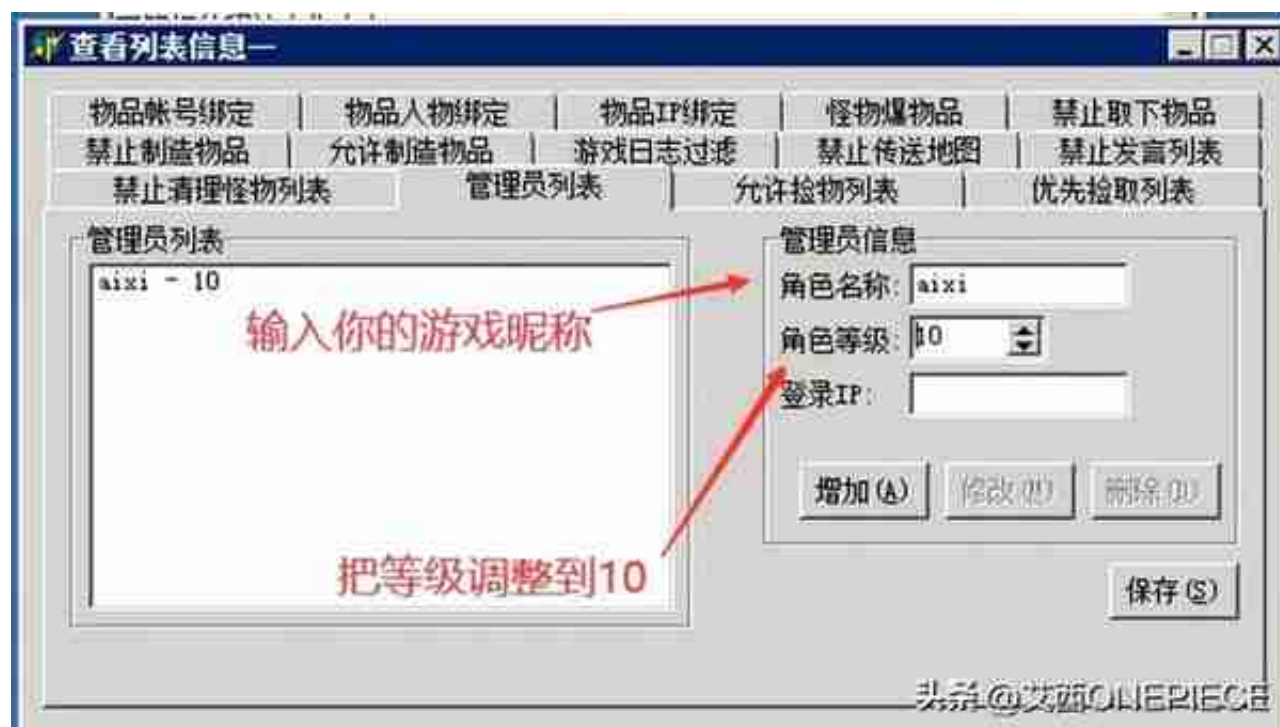

保存后我们进入游戏看看有没有设置到