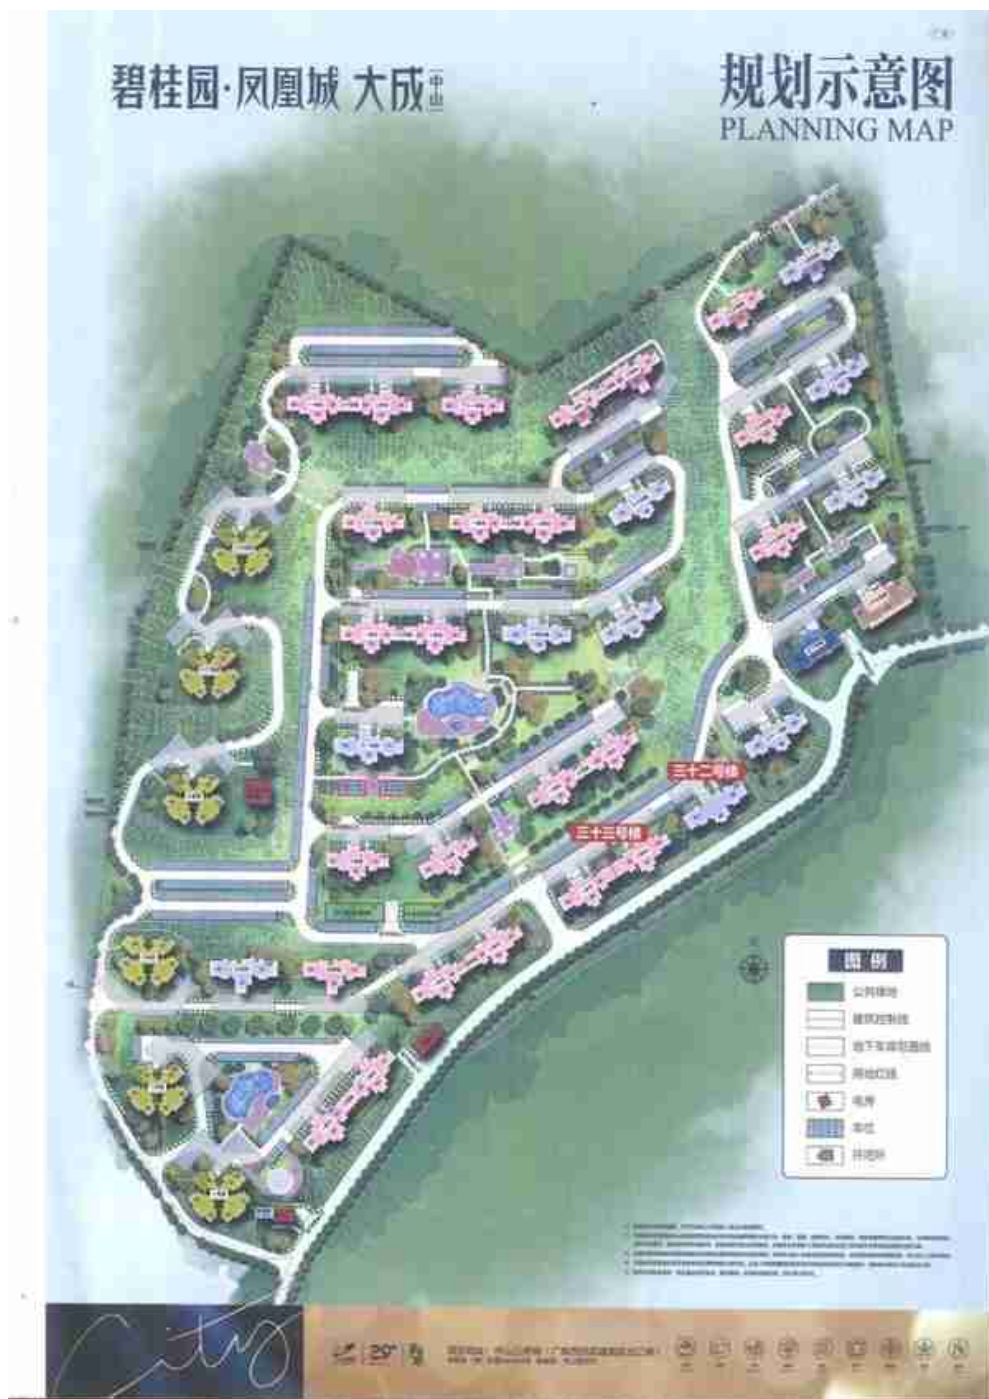

三居室(105.00㎡) 收房时间
0□)四居室(1
17.00□)四居
室(127.00□)

2022年12月 开盘时间
31日

效果图

中山星河盛世基本信息单价
户型

待定 产权年限
三居室(139.00)收房时间
00)三居室(1
23.00)二居
室(99.00)

70 区域商圈
2023年4月2 开盘时间
日

效果图

碧桂园·凤凰城基本信息单价

均价12500元 产权年限
/平方米

70

区域商圈

户型

三居室(89.00 收房时间
□)三居室(96.
00□)四居室(
139.00□)

2024年5月3 开盘时间
1日