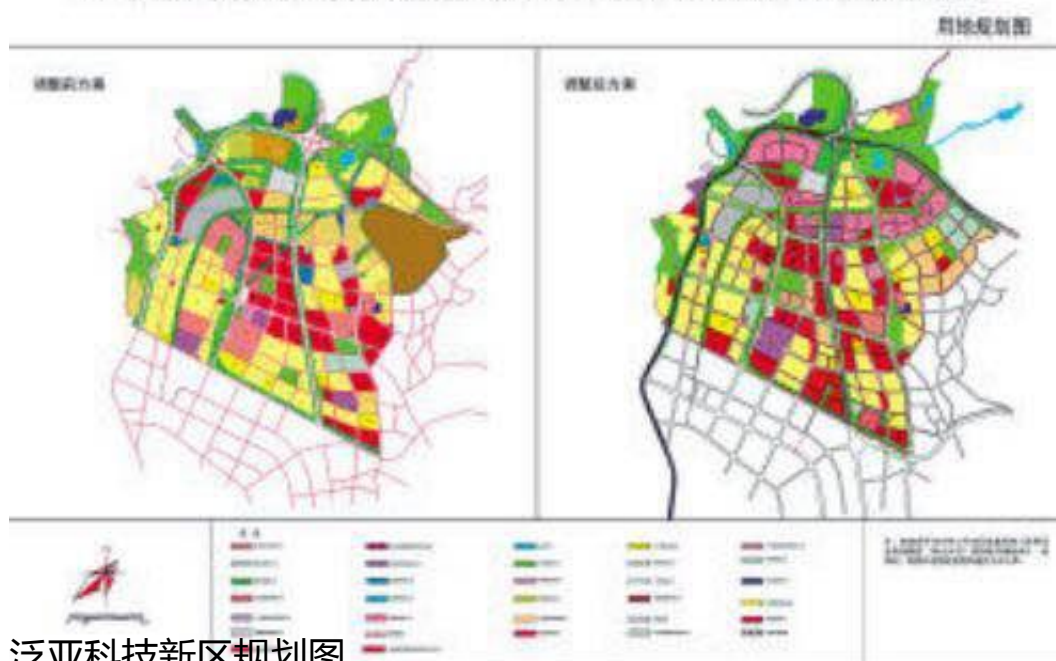

作为昆明冉冉升起的“明星”区域，西北新城以自身发展优势，辅以政府政策的大力支持，从曾经的价值洼地，一跃成为众多品牌房企争相开发的热土及价值高地，国家级技术新区逐步显形，正式翻开昆明城建新篇章。

### 五华区昆明泛亚科技新区（西北片区）控制性详细规划调整

泛亚科技新区规划图

### 四条地铁纵横新城

### 六通八达 全城瞬时即抵

作为逐渐崛起的城市新中心，西北新城规划四条地铁线，在城市交通配套中独领风骚。地铁4号线、1号线西北延线以及规划的7号线、富民线4条地铁穿行而过，通达全城，大大提升了城市各区域间的联系。昆明西北大通道打通，昆明西北绕城高速、昆武高速、轿子雪山旅游专线等交通建设工程快速推进，路网纵横，立体式的交通网络铺就便捷生活，享受畅意人生。

宜家家居效果图