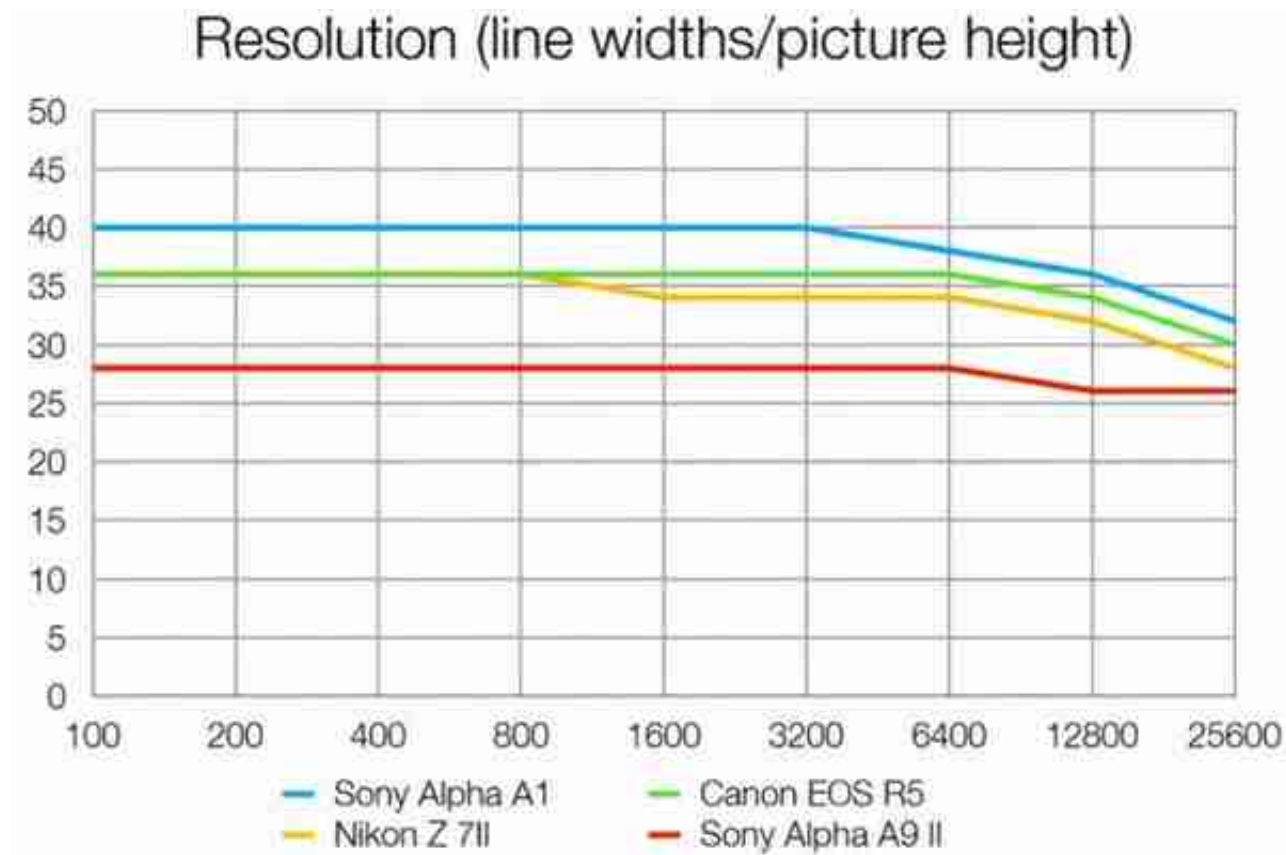

五轴

防抖

α 1

¥ 47,999

上市时间: 2021年2月下旬

当然，缺点也很明显，那就是--贵。

分辨率使用标准化标靶测量，该图表以线宽/图片高度显示结果，而与传感器尺寸无关。显而易见，拥有5000万像素的A1处于绝对领先地位。A1可以比4500万像素的EOS R5和Z 7II分辨出更多的细节。

2、动态范围