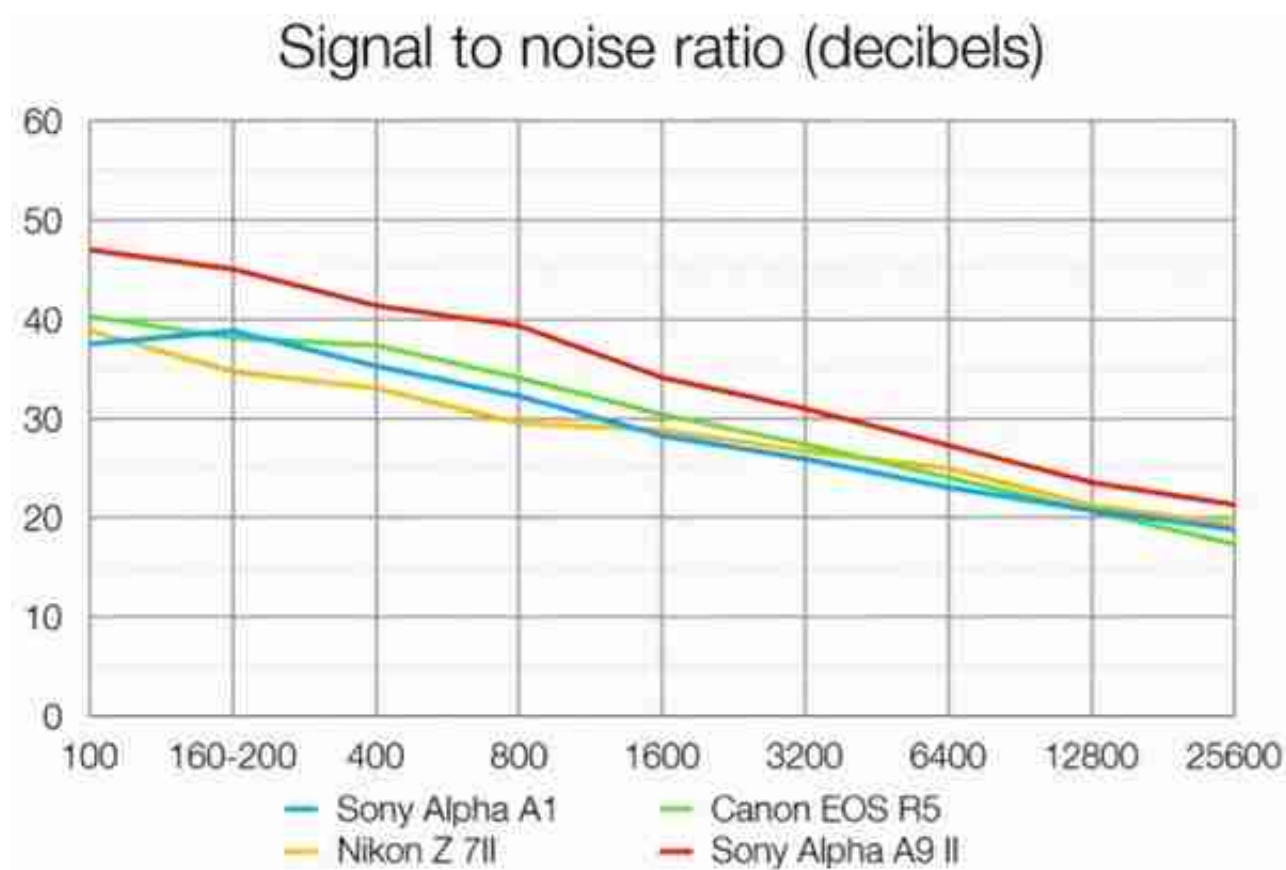

五轴

防抖

α 1

¥ 47,999

上市时间: 2021年2月下旬

当然，缺点也很明显，那就是--贵。

分辨率使用标准化标靶测量，该图表以线宽/图片高度显示结果，而与传感器尺寸无关。显而易见，拥有5000万像素的A1处于绝对领先地位。A1可以比4500万像素的EOS R5和Z 7II分辨出更多的细节。

2、动态范围

信噪比是相机在不同ISO设置下产生的随机噪声量与实际图像信息的比值。该值越高越好，随着ISO的提高信噪比会下降。由于索尼A9II单位像素尺寸较大，光通量大不易产生噪声，在对比中居于领先地位。高像素的三款机型，信噪比曲线纠缠在一起，特别是在灵敏度较高的情况下几乎没有什么差异。

索尼A1主要规格

- 传感器：5010万像素全画幅EXMOR RS CMOS
- 图像处理器：BIONZ XR
- 自动对焦点：759点相位检测，425点对比度检测
- ISO范围：100-32,000（可扩展至50-102,400）
- 稳定度：5轴防抖，最多5.5档
- 最大图像尺寸：8640*5760
- 视频：8K 30p（XAVC HS 8K），4K（XAVC HS 4K或XAVC S 4K）高达120p，10bit内部4：2：0、16位通道HDMI
- 取景器：944万点EVF，100%覆盖率，放大倍数0.9倍，刷新率为240 fps
- 存储卡：2x CFexpress Type A / UHS-II SD / SDHC / SDXC
- LCD：3英寸倾斜触摸屏，144万像素