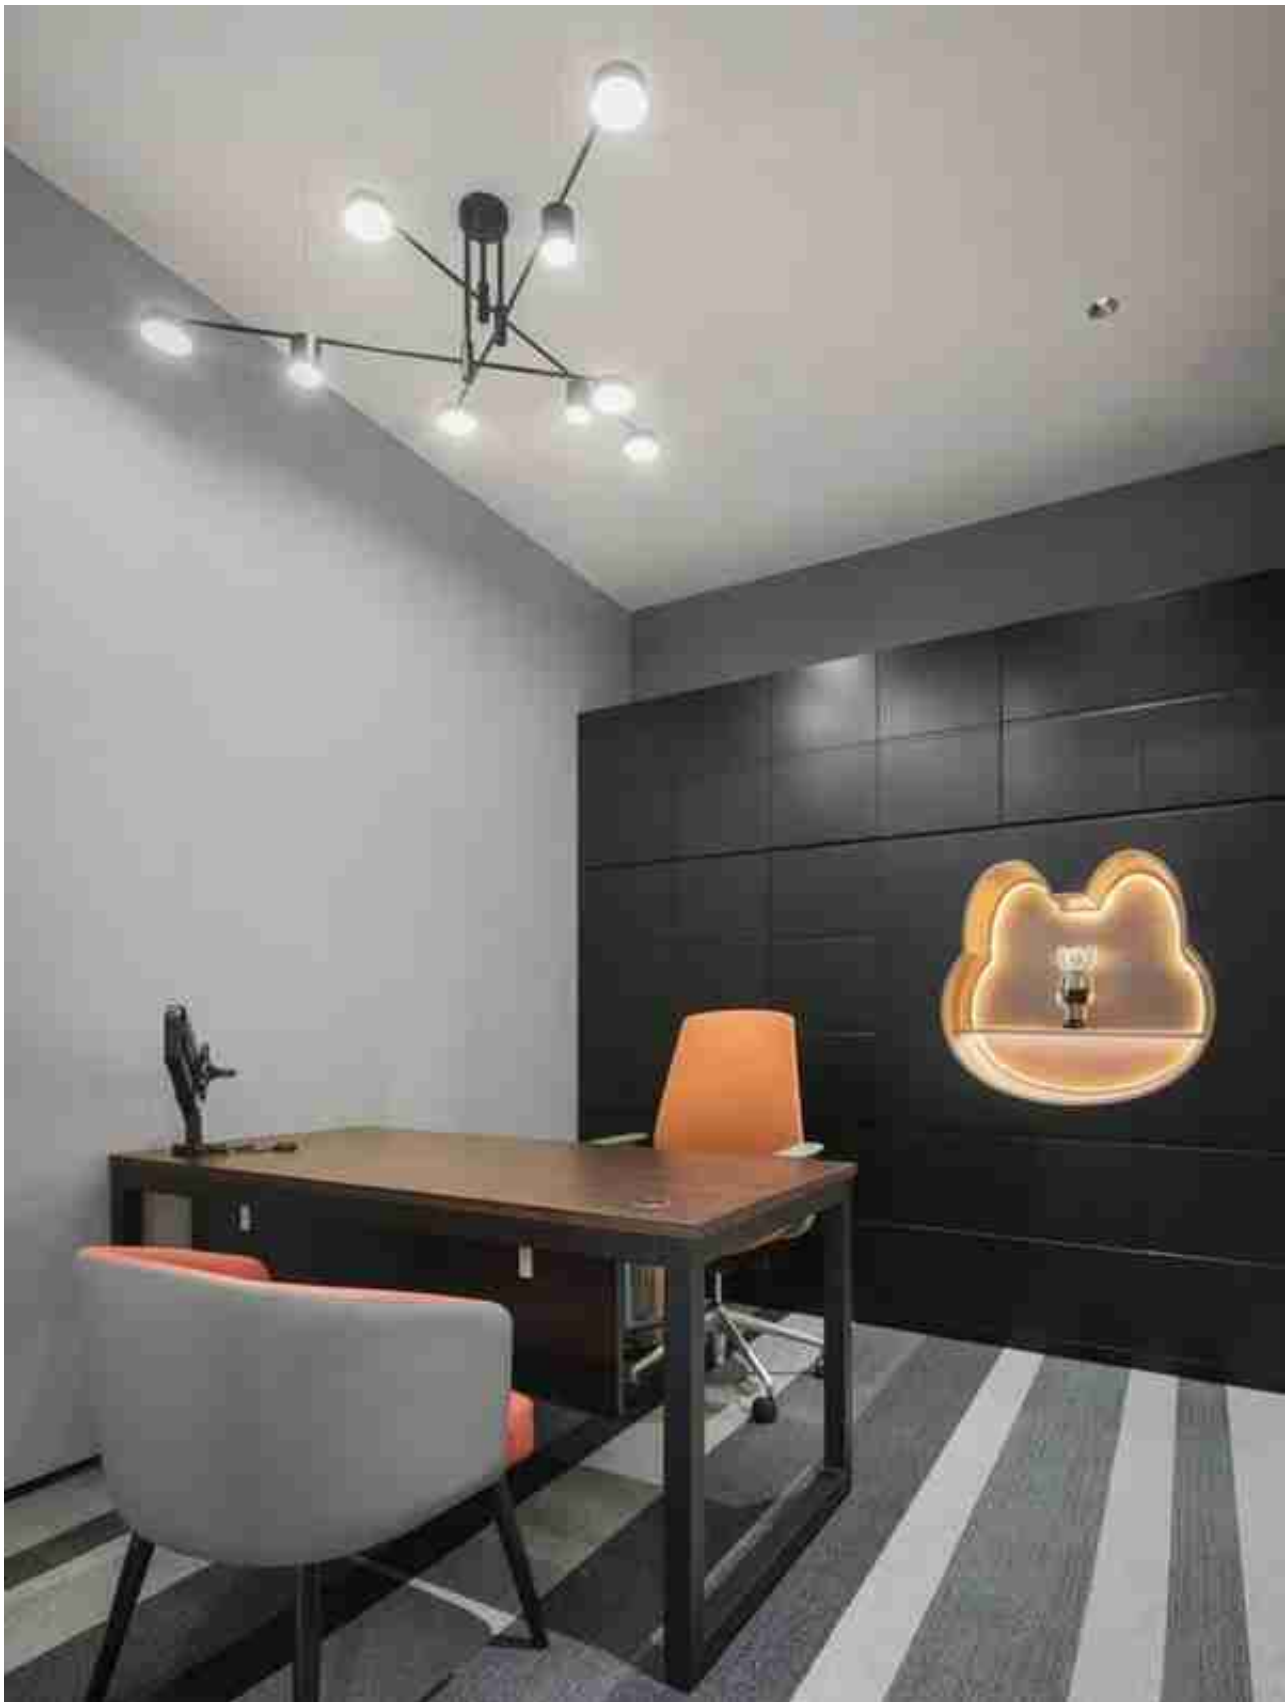

橱窗设计融入宇宙穿梭、星际、探索、科幻元素，用镜面不锈钢、霓虹灯等材质提升整体氛围和品质感，一种遨游星际的新奇感迎面而来。

考虑到项目为旧改项目，整体面积较小且部分空间区域为异形结构，J&A在整体设计中注重平面布局的规划，以满足营业厅基本的使用需求，同时根据现场情况保留了部分原有墙体材料，充分利用空间，在斜柱上安装LED显示屏，聚焦来往人群视线，提升网点的昭示性。

主入口处，斜向线条语言的使用让整体空间更具动感与速度感，“招行红”与灰色金属板的巧妙搭配给人强烈的视觉记忆，增添了空间的科幻感氛围，也提升了品牌的辨识度。

人性
化的智能
设备、时尚和科技
感十足的等候区.....在这里，开启一场
“太空财富漫游”之旅，感受与智能科技的互动体验，尽享品质金融服务。

天花盘旋的灯带如同宇宙星河轨迹。中性的灰色调里，红、黄、蓝色的点缀既突出了功能性空间，也使空间达到色彩的平衡与协调。

为契合汉京金融中心的建筑设计风格

J&A设计师在空间设计中体现创新性的同时，也加强了对材质、色彩、灯光等各方面的把控。